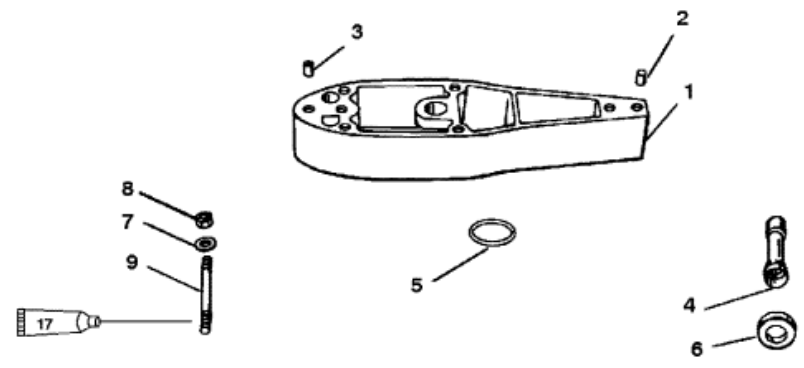

Parts List

Ref	Class	Part	Description	Qty	Comment	Footnote
1		816696A 3	SPACER	1	(BLACK) 55	
1		816696A 4	SPACER	1	(GRAY) 55	
1		816696A 5	SPACER	1	(TRACKER GRAPHITE GRAY)	
1		816696F 5	SPACER	1	(BLACK) 60	
1		816696F 6	SPACER	1	(GRAY) 60	
2	17	43044	DOWEL PIN	1		
3	17	43043	DOWEL PIN	1		
4		817401A 1	WATER TUBE	1		
5	25	21836	O RING	1		
6	26	821093	SEAL	1		
7	12	45175	WASHER	4		
8	11	13914	NUT	4		
9	16	816866 1	STUD	5		

 Loctite 35 (92-59328-1)